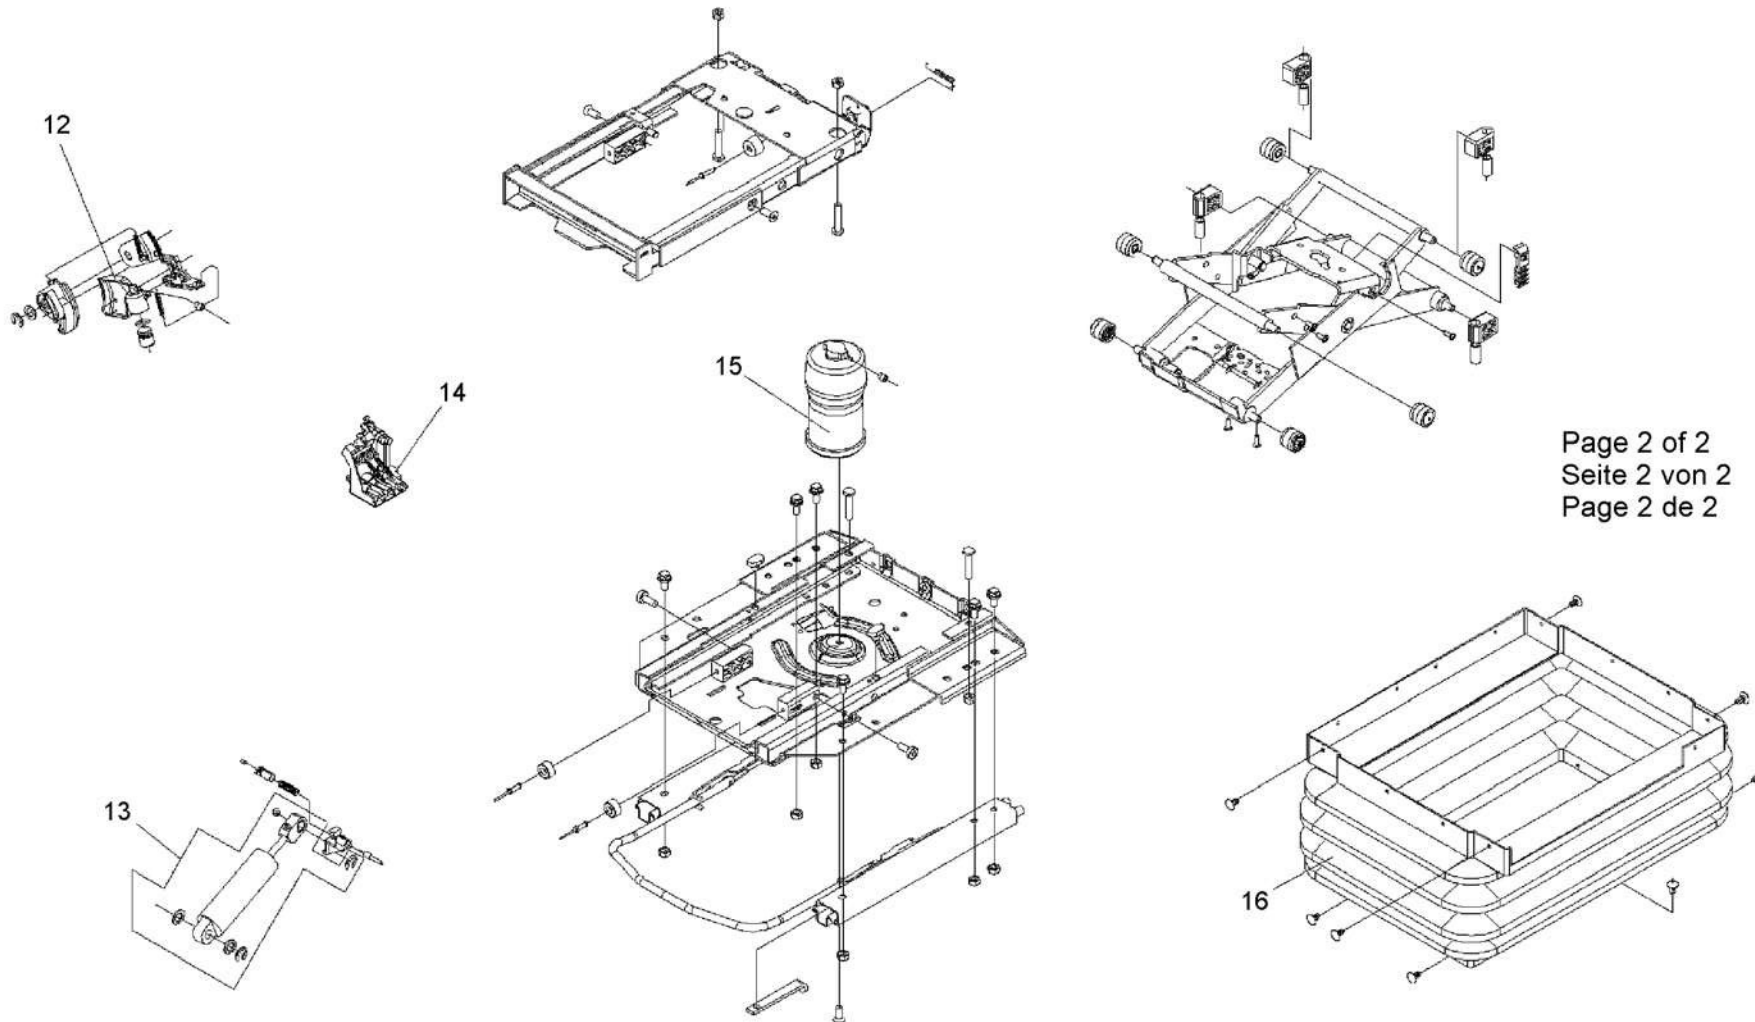

SEAT ASSY left
SITZ KPL links
SIEGE CPL a gauche

from No / up to No
WFN5RUGR1#2036106

Figure
Bild 99707018239
Figure

TADANO
2600-55

Page 1 of 2
Seite 1 von 2
Page 1 de 2

SEAT ASSY left
SITZ KPL links
SIEGE CPL a gauche

from No / up to No
WFN5RUGR1#2036106

Figure
Bild 99707018239
Figure

 **TADANO**
2600-55

Page 2 of 2
Seite 2 von 2
Page 2 de 2