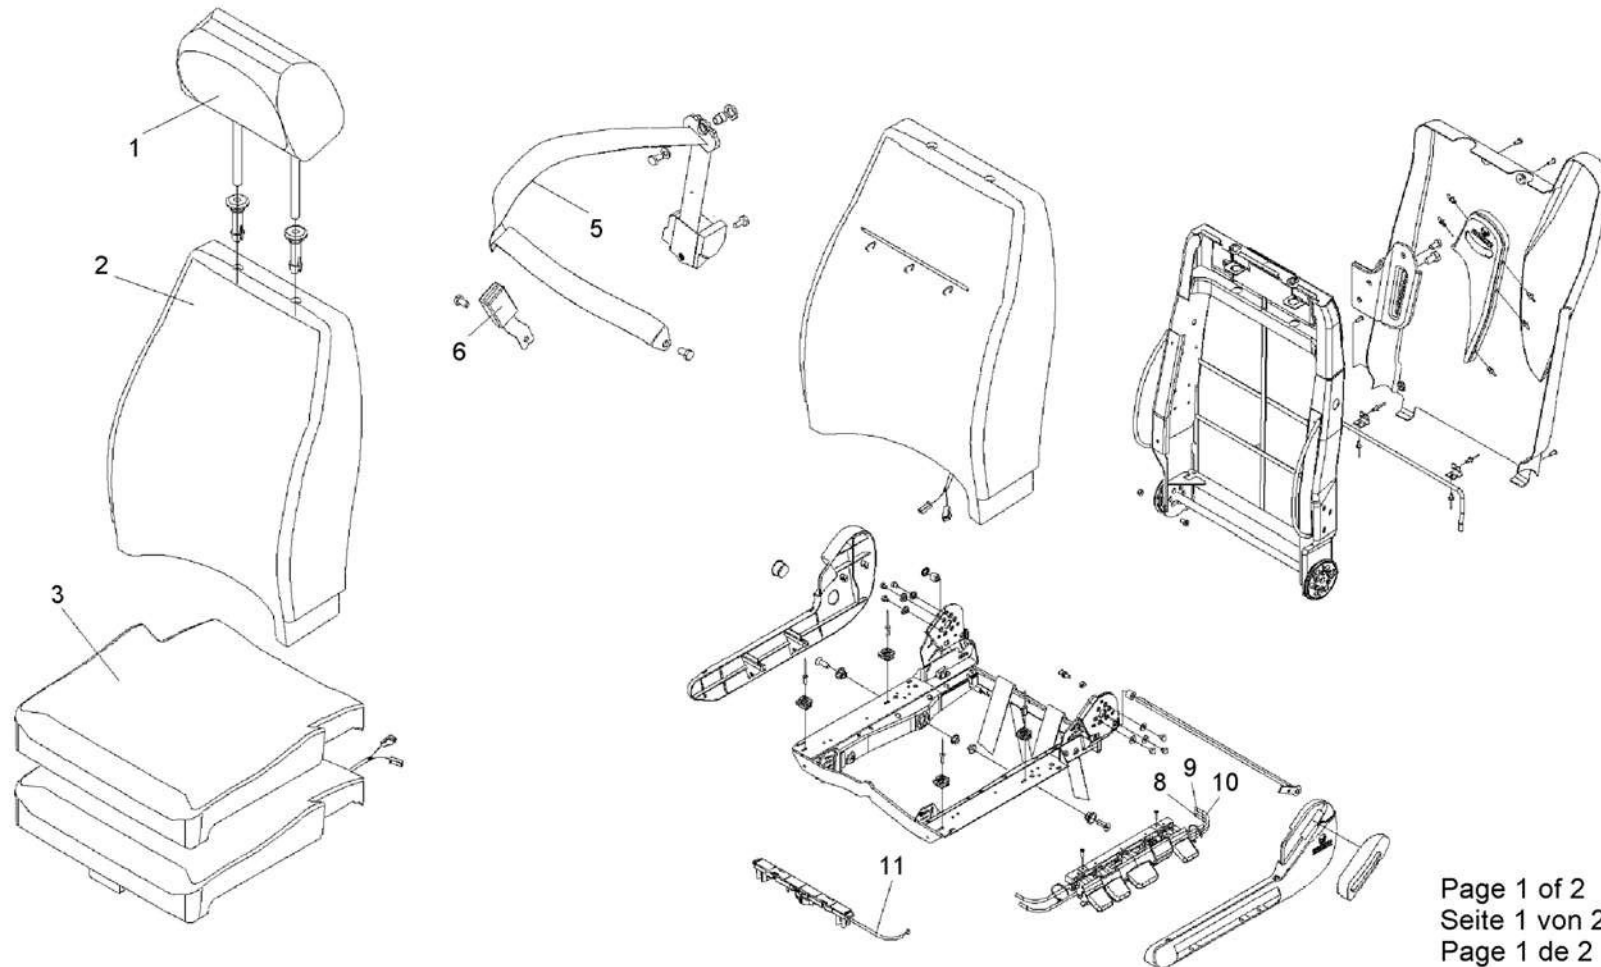

SEAT ASSY left
SITZ KPL links
SIEGE CPL a gauche

from No / up to No
WFN5RUGR1#2036106

Figure
Bild 99707018239
Figure

TADANO
2600-55

Page 1 of 2
Seite 1 von 2
Page 1 de 2

SEAT ASSY left
SITZ KPL links
SIEGE CPL a gauche

from No / up to No
WFN5RUGR1#2036106

Figure
Bild 99707018239
Figure

 **TADANO**
2600-55

Page 2 of 2
Seite 2 von 2
Page 2 de 2